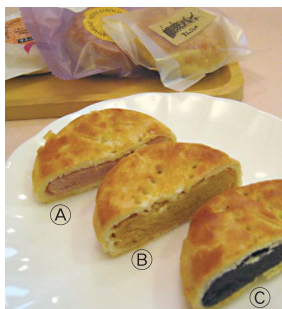

62パイ

餡がたっぷり入ったパイです。

- ①いちごパイ
  ②かぼちゃパイ
  ③胡麻パイ

各1個

110円
菓子のふじや