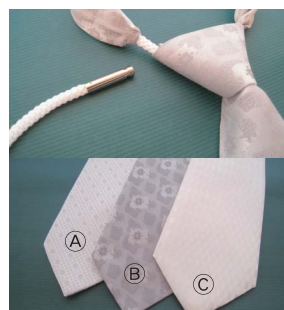

2,900円
プライドテラー秋葉

198 **礼装 靴下**

礼装には、靴下も礼装用でどうぞ!

①慶事用(2足組)
(ストラップ柄が変更になる場合もございます。)

②仏用(2足組) **1,400円**
プライドテラー秋葉

199 **慶事用**
ワンタッチタイ

かぶって引っ張る、5秒でキマル! 絹100%。

①シルバー②シルバーグレイ
③白 **5,000円**
3,900円
プライドテラー秋葉

200 **吊事用**
ワンタッチタイ

かぶって引っ張る、5秒でキマル!

①般若心径法事用②般若心径仏事用
③無地黒 **5,000円**
3,500円
プライドテラー秋葉

201 **寝ながら**
美脚スパッツ

はいて寝るだけ脚のムクミが解消され、はいて歩けばカロリー消費を助けてくれる優れモノです。その秘密は…特殊な三段テーピングサポート編みの適度な締めつけが筋肉をしっかりサポートします。
M~L ウエスト:64~77cm、ヒップ:ブ:87~100cm