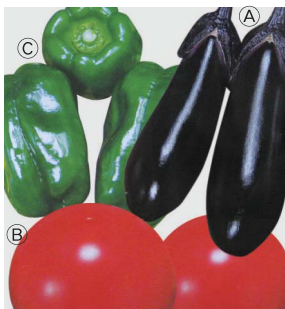

20kg **1,480円**
チャンピオン

①80 種ばれいしょ
「男しゃく」

ばれいしょの代名詞。

①1kg **278円**
②3kg **798円**
③5kg **1,280円**
④10kg **2,180円**
チャンピオン

栽培用です

181 種ばれいしょ
「北あかり・メークイン・とうや」

北あかり→サラダ・スープに。メークイン→シチュー・カレーに。とうや→煮物に。

- ①A1kg **298円**
- ②B3kg **880円**
- ③C5kg **1,380円**
- ④D10kg **2,180円**
チャンピオン