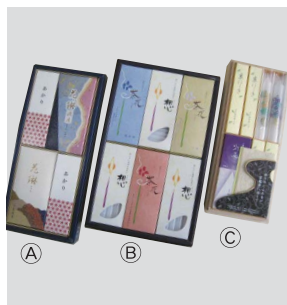

221 ローソク線香
積合せ

高級線香と洋ローソクの積合せです。

- ① **1,050円**
- ② **1,575円**
- ③ **2,100円**
  岡本善光堂