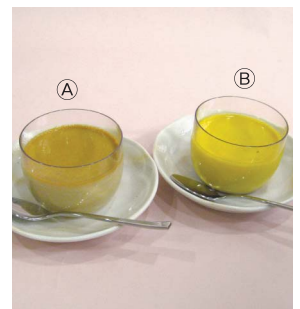

内容をご相談に応じて詰め合わせます。※写真はイメージです。

① **1,200円**
② **2,000円**
③ **3,000円**
菓子のふじや

57 田舎まんじゅう

もちっとした白い皮につぶあんが入っています。

1個 **105円**
菓子のふじや

58 大島まんじゅう

こしあんが入った定番のおまんじゅうです。

1個 **105円**
菓子のふじや

59 ミニロールケーキ

バタークリームのロールケーキです。程良い大きさなので食後のデザートにいかがですか?

①プレーン
②コーヒー
各1本 **330円**
菓子のふじや

60 プリン

なめらかなキャラメルプリンと甘さをひかえたかぼちゃプリンです。

①キャラメルプリン **220円**
②かぼちゃプリン **200円**
各1個 菓子のふじや

61シュークリーム

酒田浜中“手作り農場”の卵を使ったこだわりの商品です。